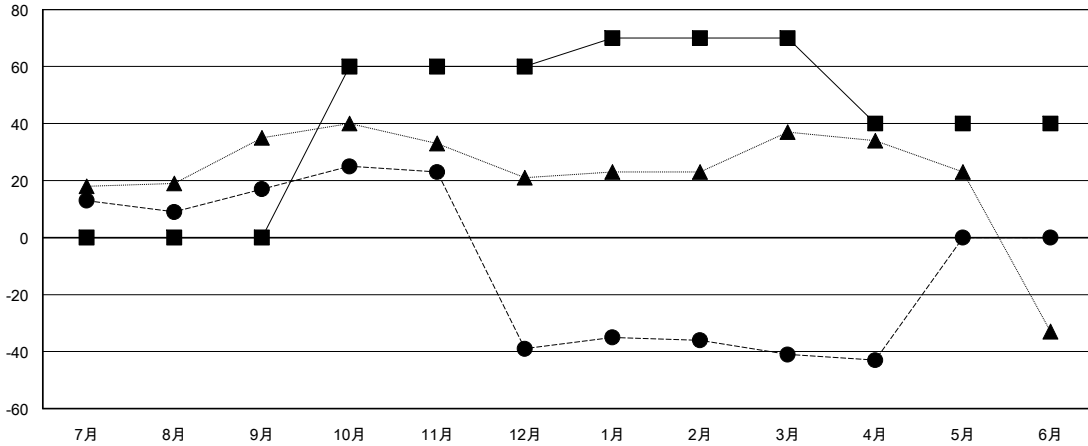

MONTHLY MEMBERSHIP PROGRESS REPORT

District 330 C

Results as of: 04/30/2018

GMT: MASAYOSHI MARUYAMA, YASUHISA NAKAMURA

地域 JAPAN

GMT会則地域

クラブ			
結果 : 2017-2018			
四半期	新クラブ目標	新クラブ	解散クラブ
7月/8月/9月	0	0	0
10月/11月/12月	0	0	1
1月/2月/3月	1	0	0
4月/5月/6月	0	0	0

名			
結果 : 2017-2018			
四半期	会員純増目標	会員増強実績	退会者(転籍を含む) 実際
7月/8月/9月	0	41	21
10月/11月/12月	60	14	70
1月/2月/3月	10	40	27
4月/5月/6月	-30	8	9

新クラブ目標及び実績累計

会員目標及び実績累計

解散クラブ: 1	43 CLUBS OF 84 一名以上の新会員を登録	男女別	
		男性	1,881 (81.75%)
		女性	420 (18.25%)
		女性%年度目標: 20%	
退会者		世帯主/家族会員合計	593
物故会員	16	国際会費半額の家族会員	344
クラブ解散	40		
その他	71		
合計	127		